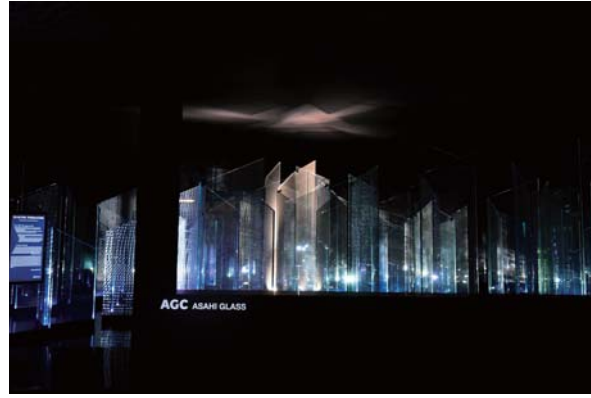

photo by Kenta Hasegawa

ART INSTALLATION WORKS 2015

Glacier Formation -Milan Design Week 2015-
インスタレーション イタリア ミラノ
2015.04.14-2015.04.19

photo by Takehiko Niki

Kichijoji Aqua Illumination 2015
インスタレーション 東京都武蔵野市
2015.11.03-2016.01.11